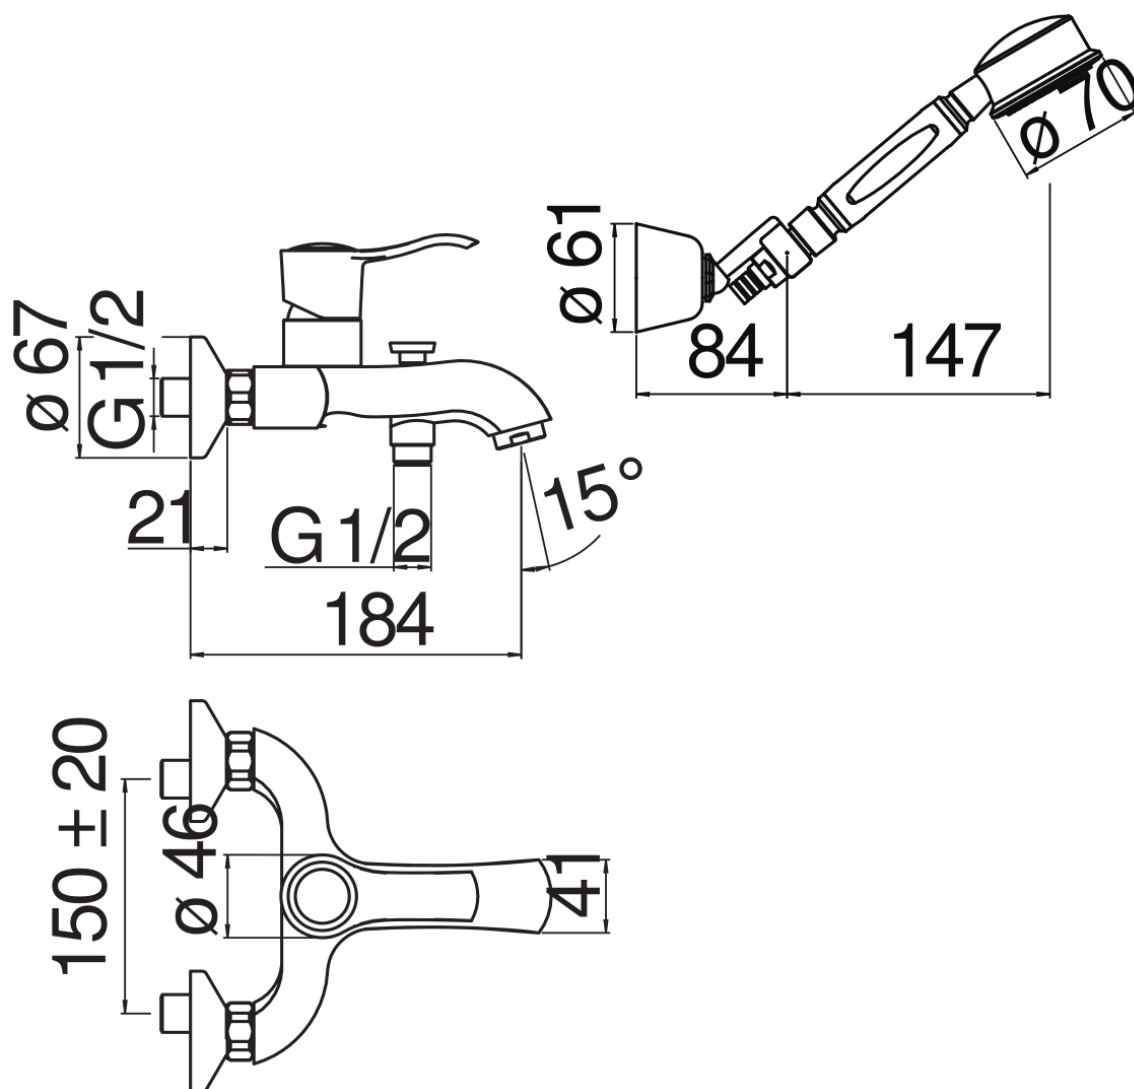

SPECIFICHE

Monocomando esterno con set doccia
Ancient bronze
Aeratore anticalcare M 28 x 1
Deviatore con ritorno automatico
Supporto doccetta orientabile
Doccetta monogetto e flessibile 150 cm
Limitatore di portata con freno al 50%
Imballo: 25,1 x 21 x 17 cm / 0,00896 m³ / 1 kg

CERTIFICAZIONI

DIAGRAMMA DI PORTATA: ACQUA CALDA/FREDDA

DIAGRAMMA DI PORTATA: ACQUA MISCELATA