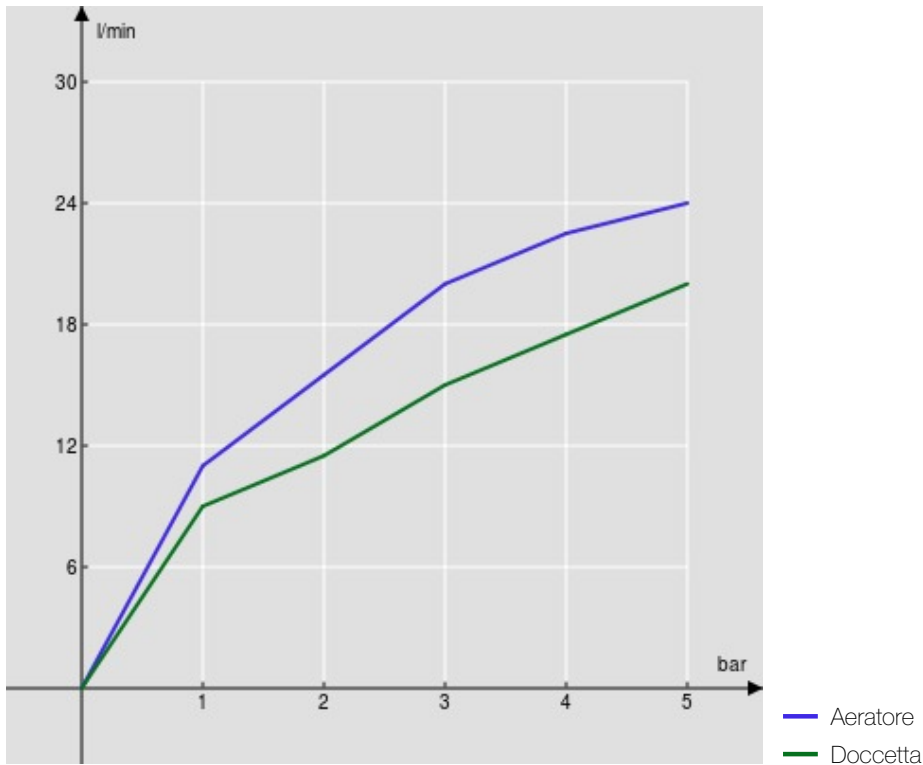

SPECIFICHE

Monocomando esterno con set doccia
Ancient bronze
Aeratore anticalcare M 28 x 1
Deviatore con ritorno automatico
Supporto doccetta orientabile
Doccetta monogetto e flessibile 150 cm
Limitatore di portata con freno al 50%
Imballo: 25,1 x 21 x 17 cm / 0,00896 m³ / 1 kg

CERTIFICAZIONI

DIAGRAMMA DI PORTATA: ACQUA CALDA/FREDDA

DIAGRAMMA DI PORTATA: ACQUA MISCELATA